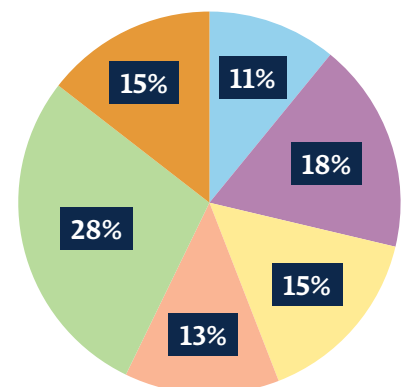

Verdeling beschikkingen