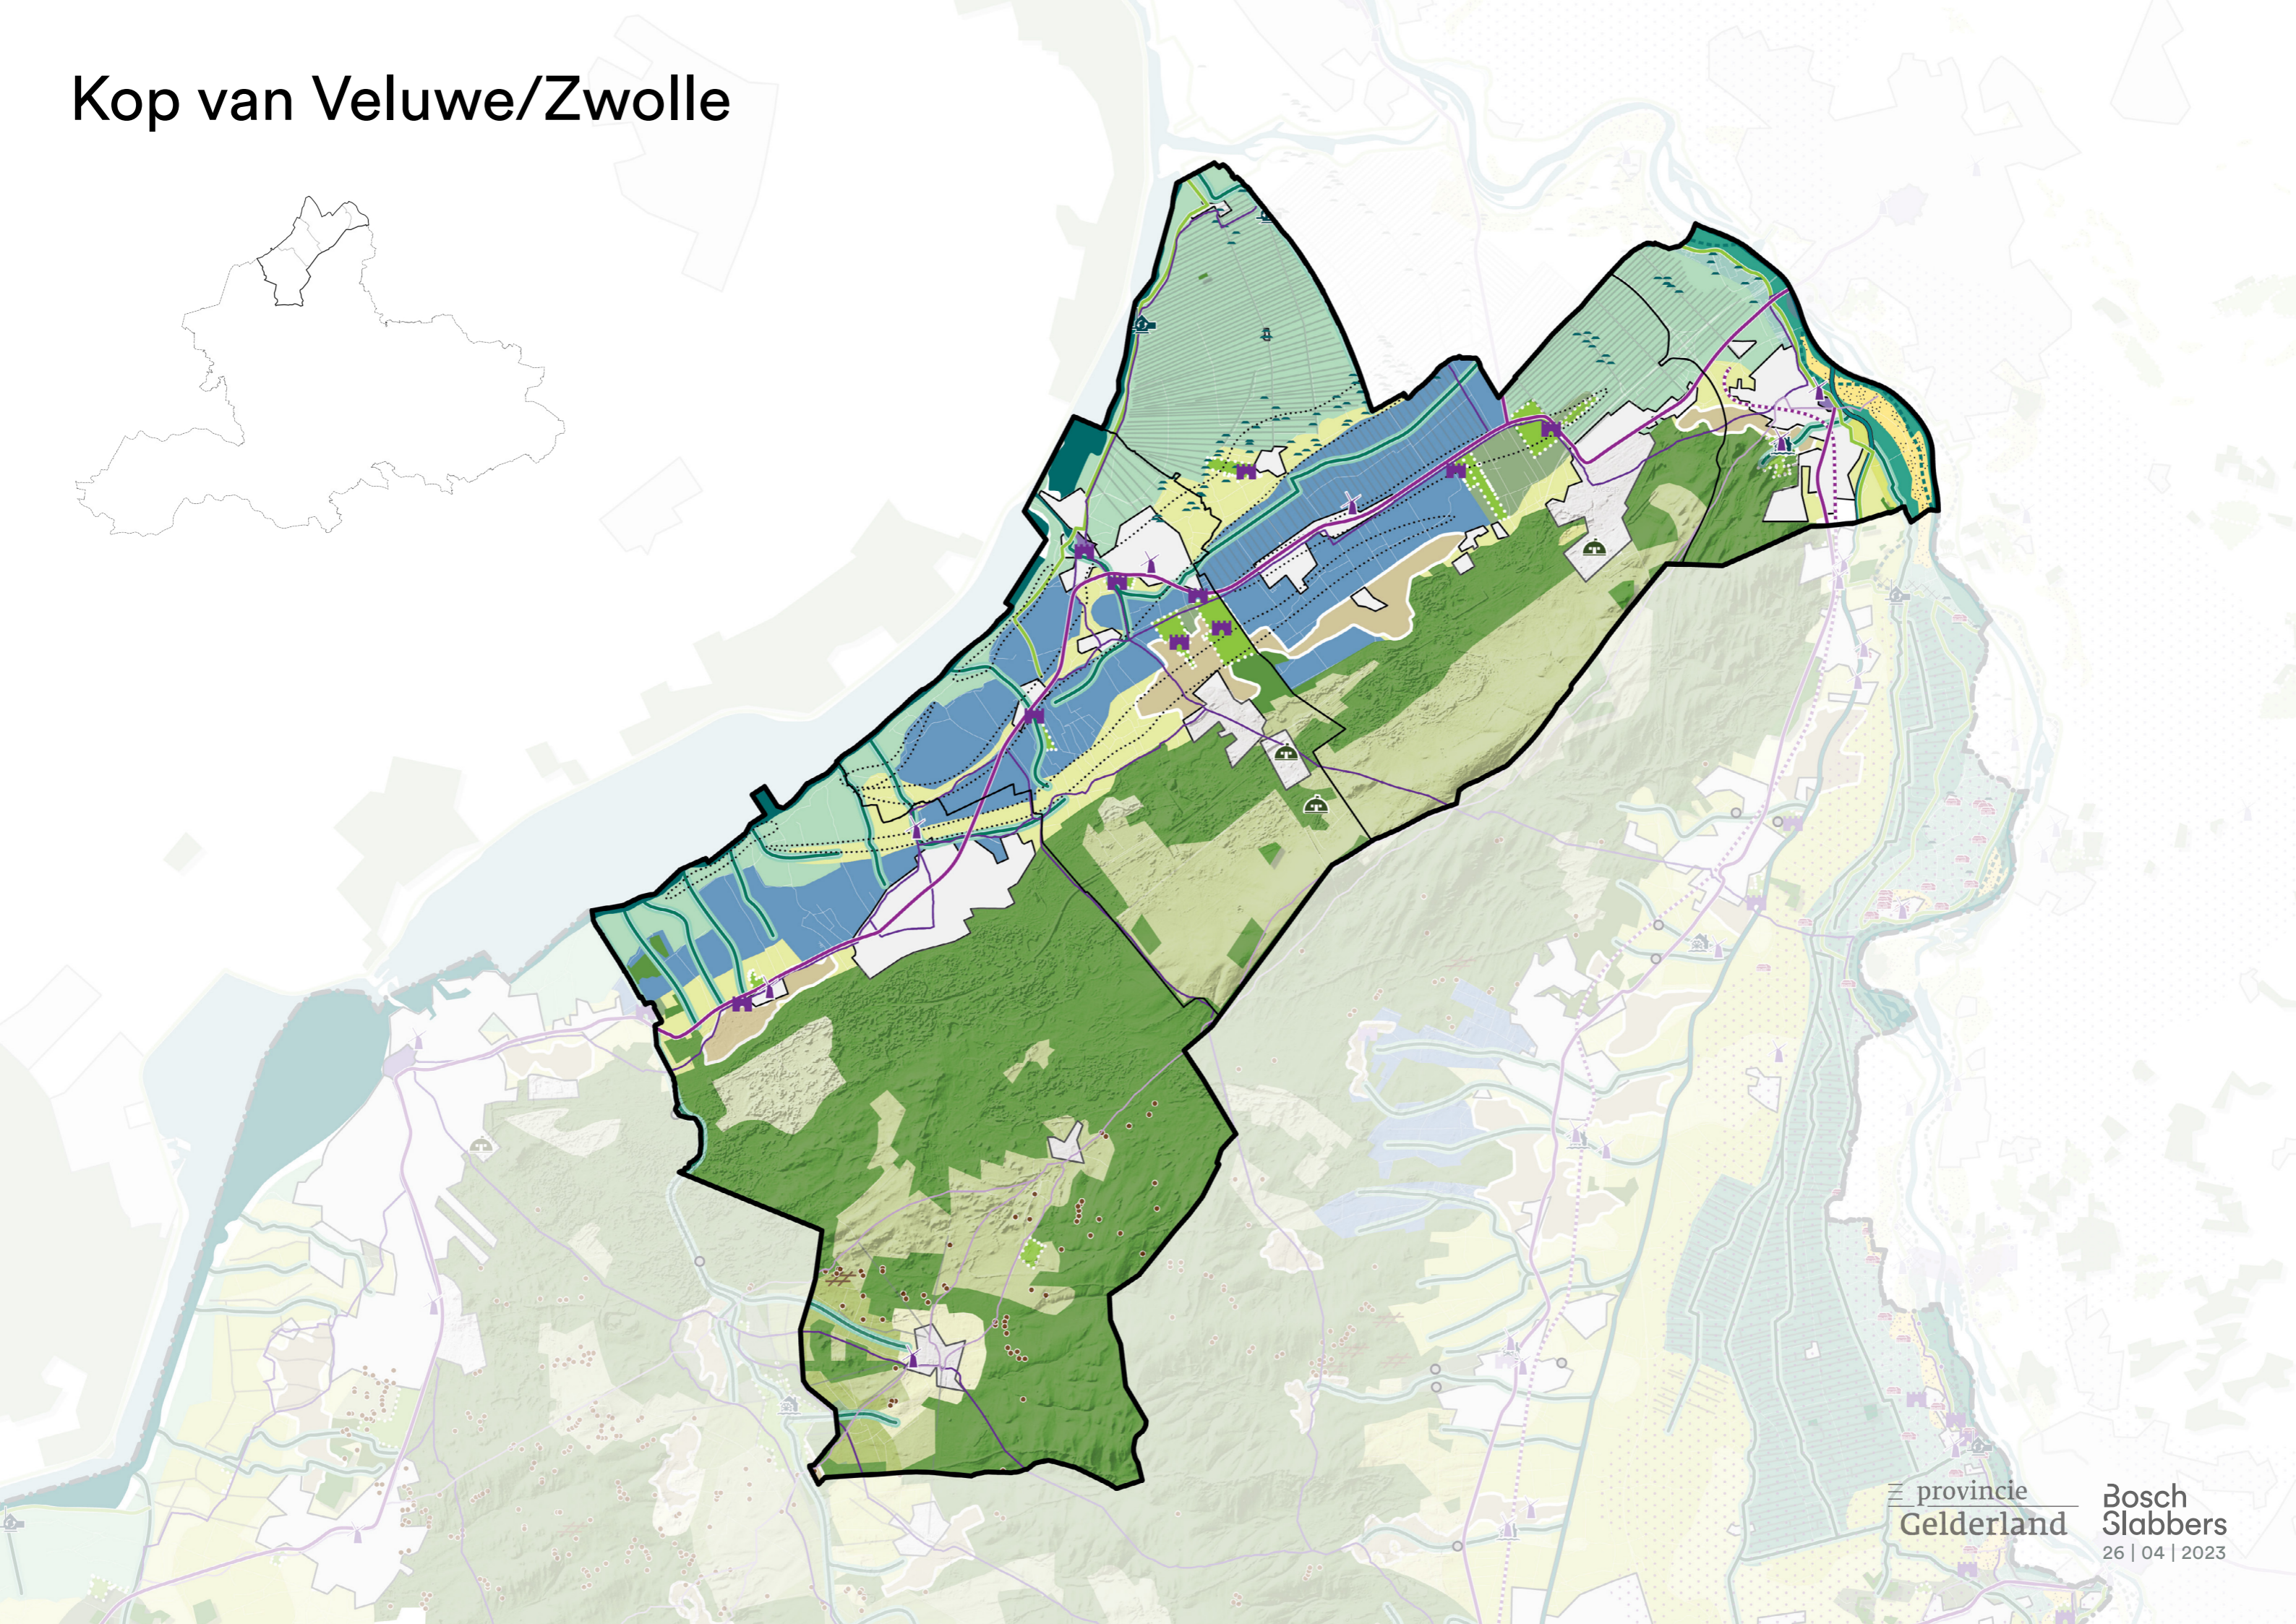

Kop van Veluwe/Zwolle

Legenda

LANDSCHAPSTYPEN

Rivierenlandschap

-  Uiterwaarden
-  Kommenlandschap
-  Oeverwallen
-  Bossen in rivierkom
-  Zandafzetting Waal
-  Rivierduin

Veen en zeekleilandschap

-  Veenontginning
-  Zeekleipolderlandschap

Zandlandschappen

-  Natte heide en broekontginningen
-  Kampenlandschap
-  Essen
-  Droge bossen
-  Essencomplex

Stuwwallenlandschappen

-  Droge bossen
-  Droge heide en bosontginning
-  Heide
-  Zandverstuiving

ORDENENDE STRUCTUREN

Belangrijke structuur bepalende lijnen

-  Lintbebouwing langs dijk
-  Kernmerkende landschappelijke structuren/lijnen
-  Wegen en lijnen in komgebieden
-  Boerderijen langs wegen

WATER

-  Grote wateren en rivieren
-  Getijdewerking in rivier
-  Middelgrote kanalen en beken
-  Wetering
-  Kleine kanalen, weteringen en (sprengen)beken
-  Kanalen
-  Oude meanders
-  Oude IJssel meanders
-  Voormalige rivierbanddijk
-  Dijk
-  Rivierfront
-  Wielen
-  Ooisbos (geen ontwikkeling)
-  Oud-hoevig land