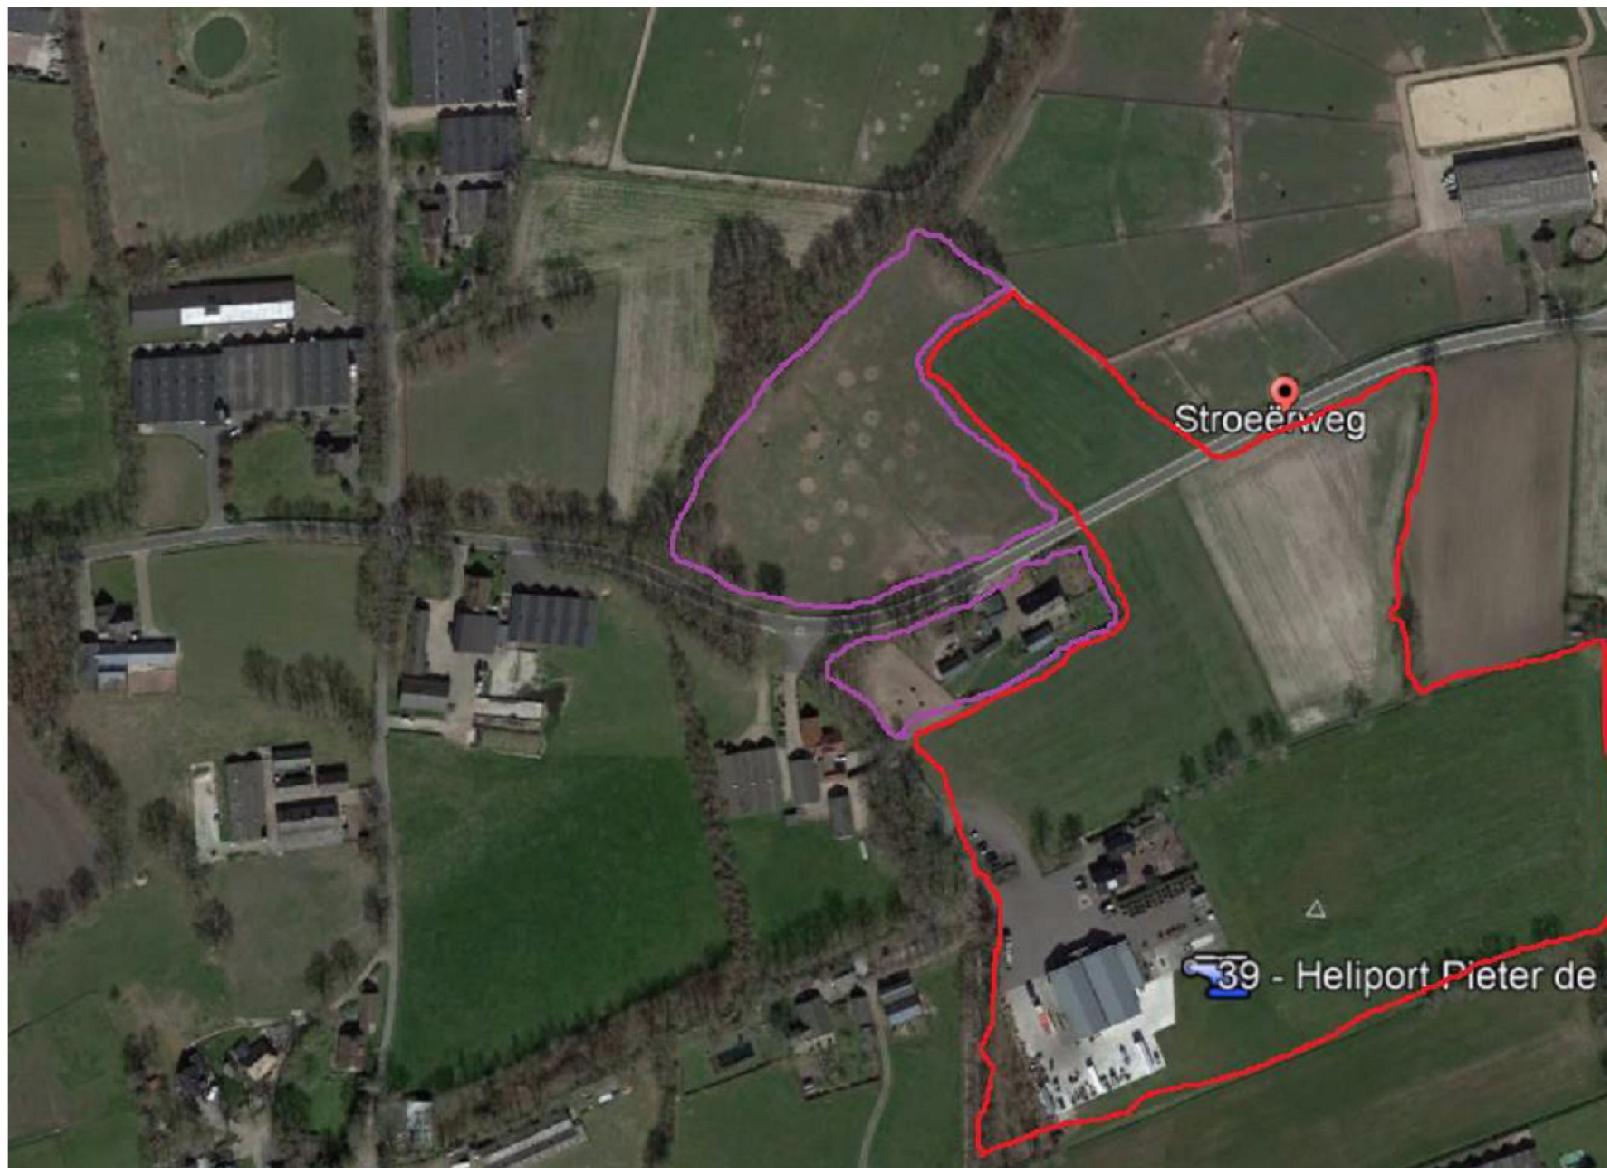

To: 5.1.2e | 5.1.2e @vanwestreenen.nl]
Cc: 5.1.2e | 5.1.2e @gelderland.nl]
From: 5.1.2e - de Kruif Machines
Sent: Thur 4/8/2021 2:27:36 PM
Subject: nieuwe terrein Heliport de Kruif
Received: Thur 4/8/2021 2:27:43 PM

Goede middag 5.1.2e en 5.1.2e,

Even voor de duidelijkheid, het rode gedeelte was ons bestaande (luchtvaart)terrein.

Nu hebben we het huis en de grond van de burens gekocht, huisnummer 48, het paarse gedeelte.

Ons totale luchtvaartterrein is dus aanmerkelijk groter geworden.

Wil je hier rekening mee houden 5.1.2e? (we kunnen het Aiming-point wat verder naar het noorden leggen?)

Met vriendelijke groet,

5.1.2e | 5.1.2e
5.1.2e