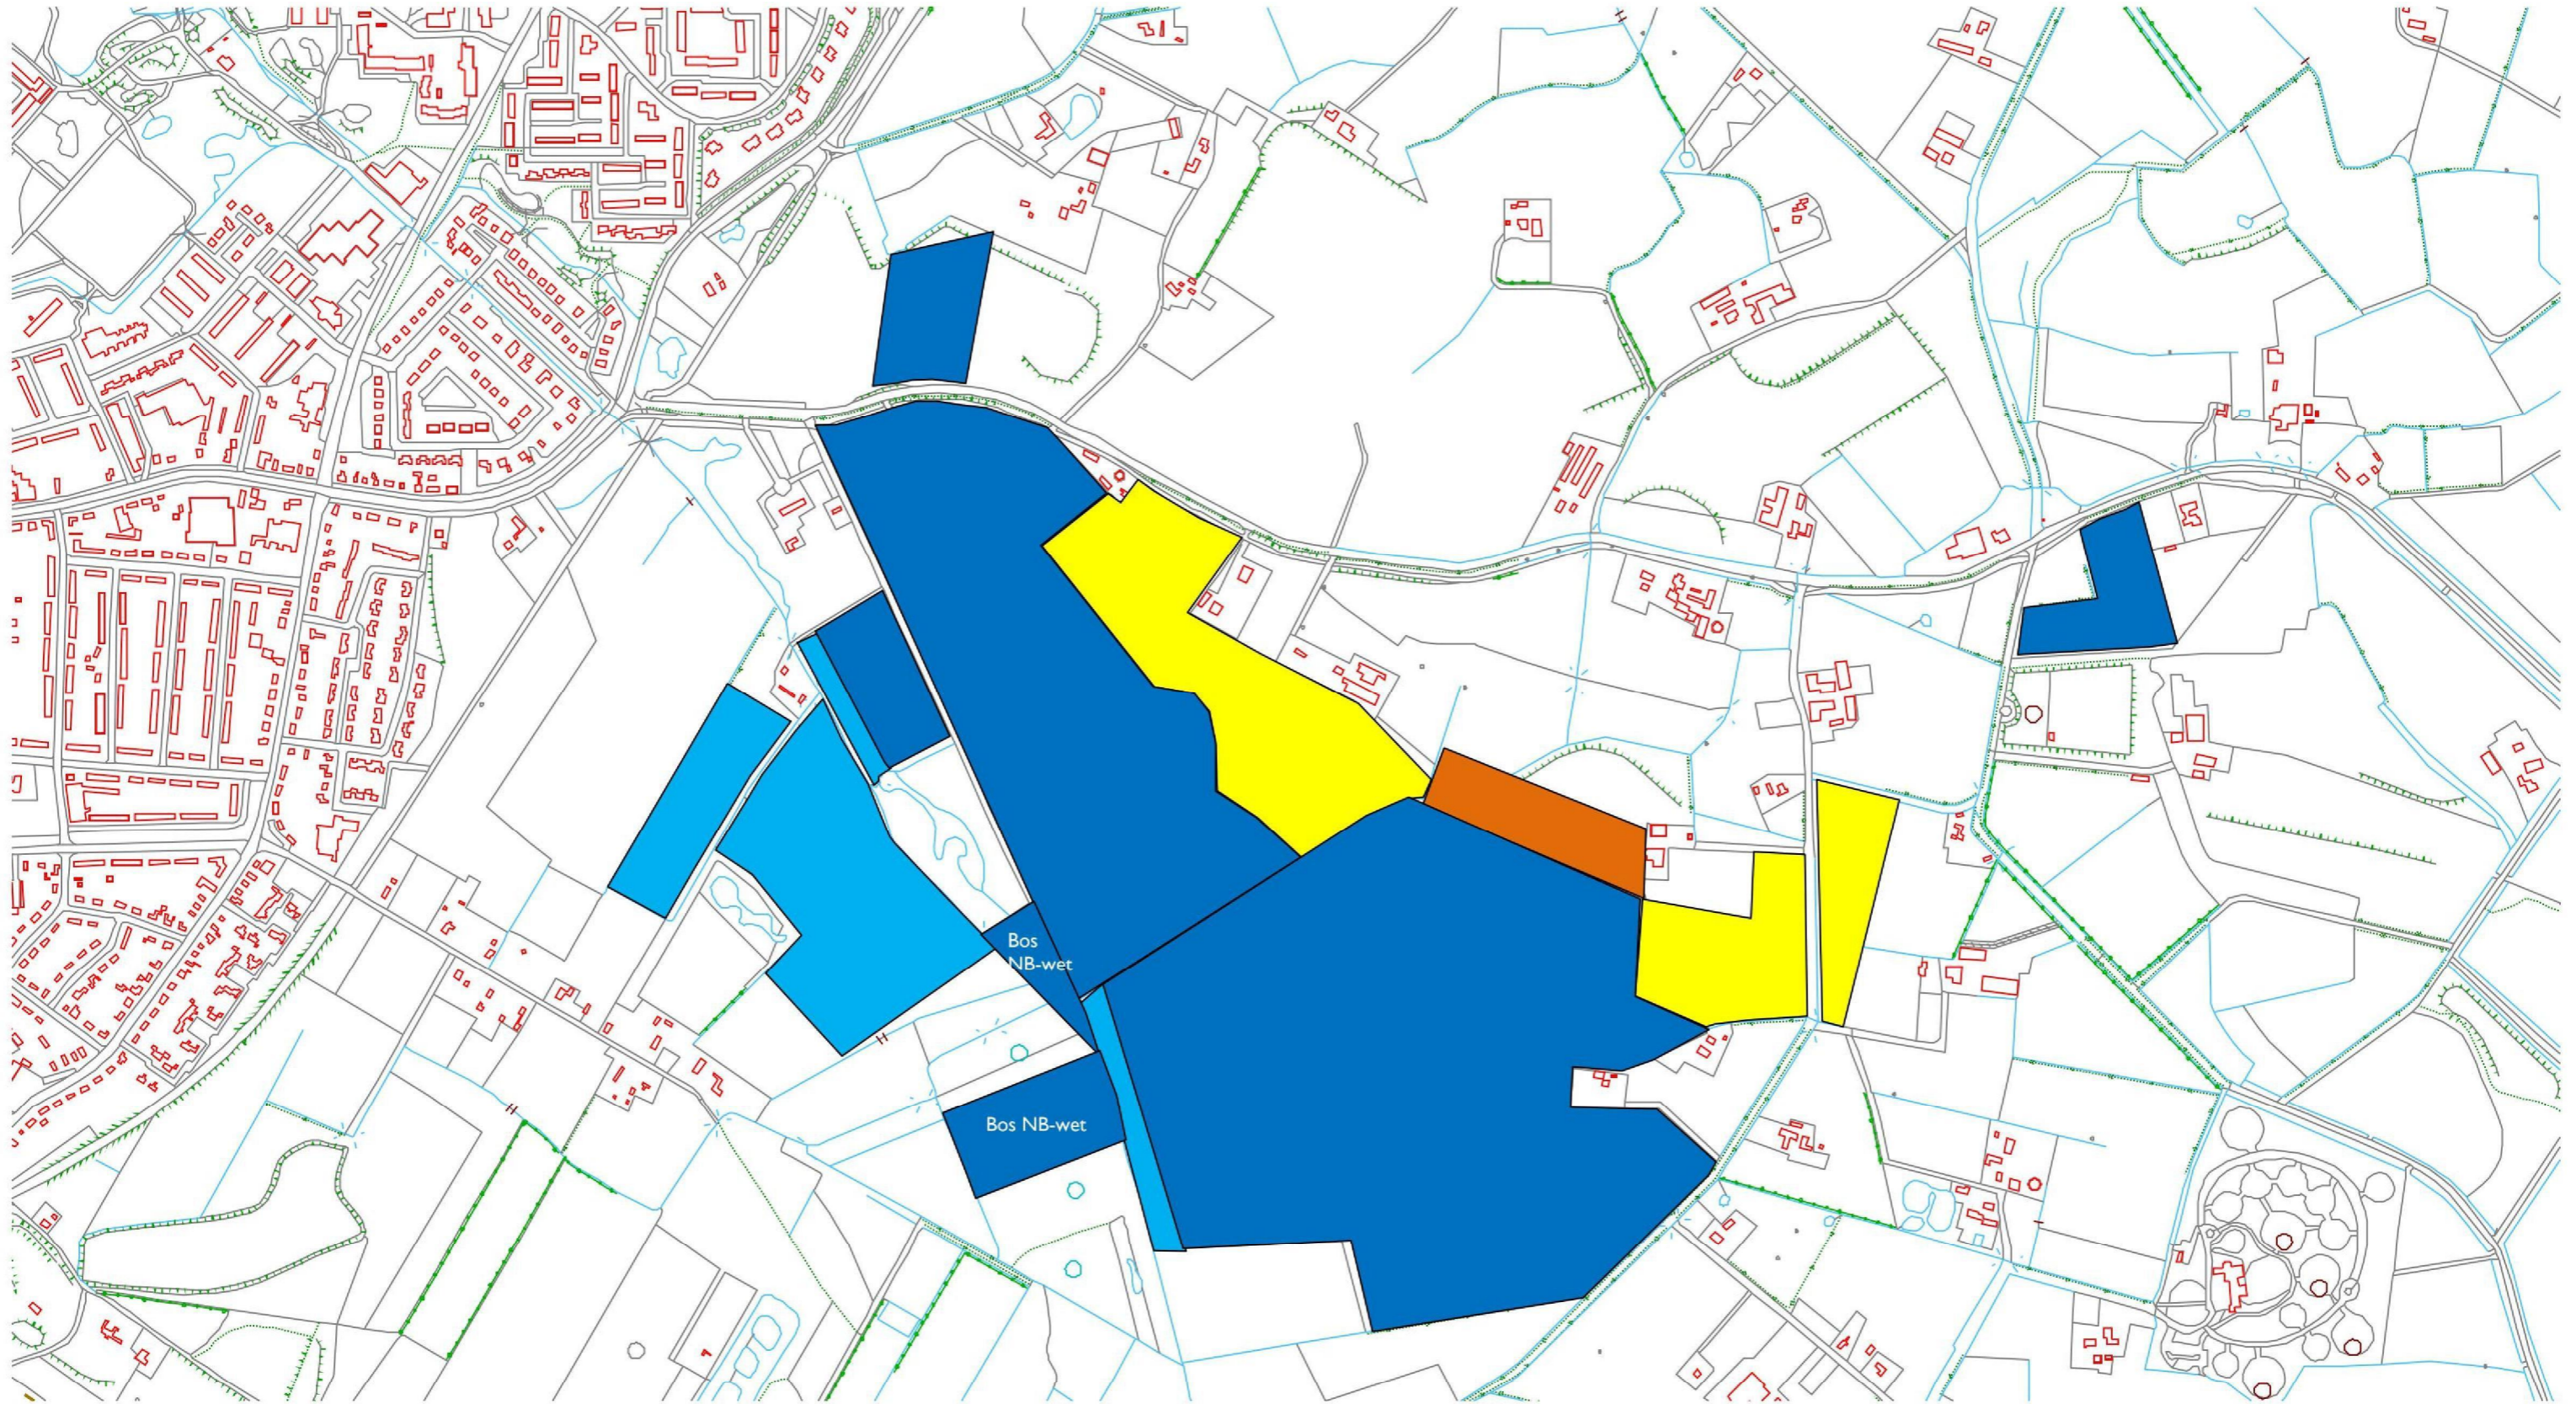

- Eigendom 5.1.2e Wens provincie ivm uitbreiding Zumpe (*donkerblauw eigendom, geen wens*)
- Eigendom Provincie, ruilgrond
- Eigendom 5.1.2e

- Eigendom 5.1.2e Wens provincie ivm uitbreiding Zumpe (donkerblauw eigendom, geen wens)
- Eigendom Provincie, ruilgrond
- Eigendom 5.1.2e