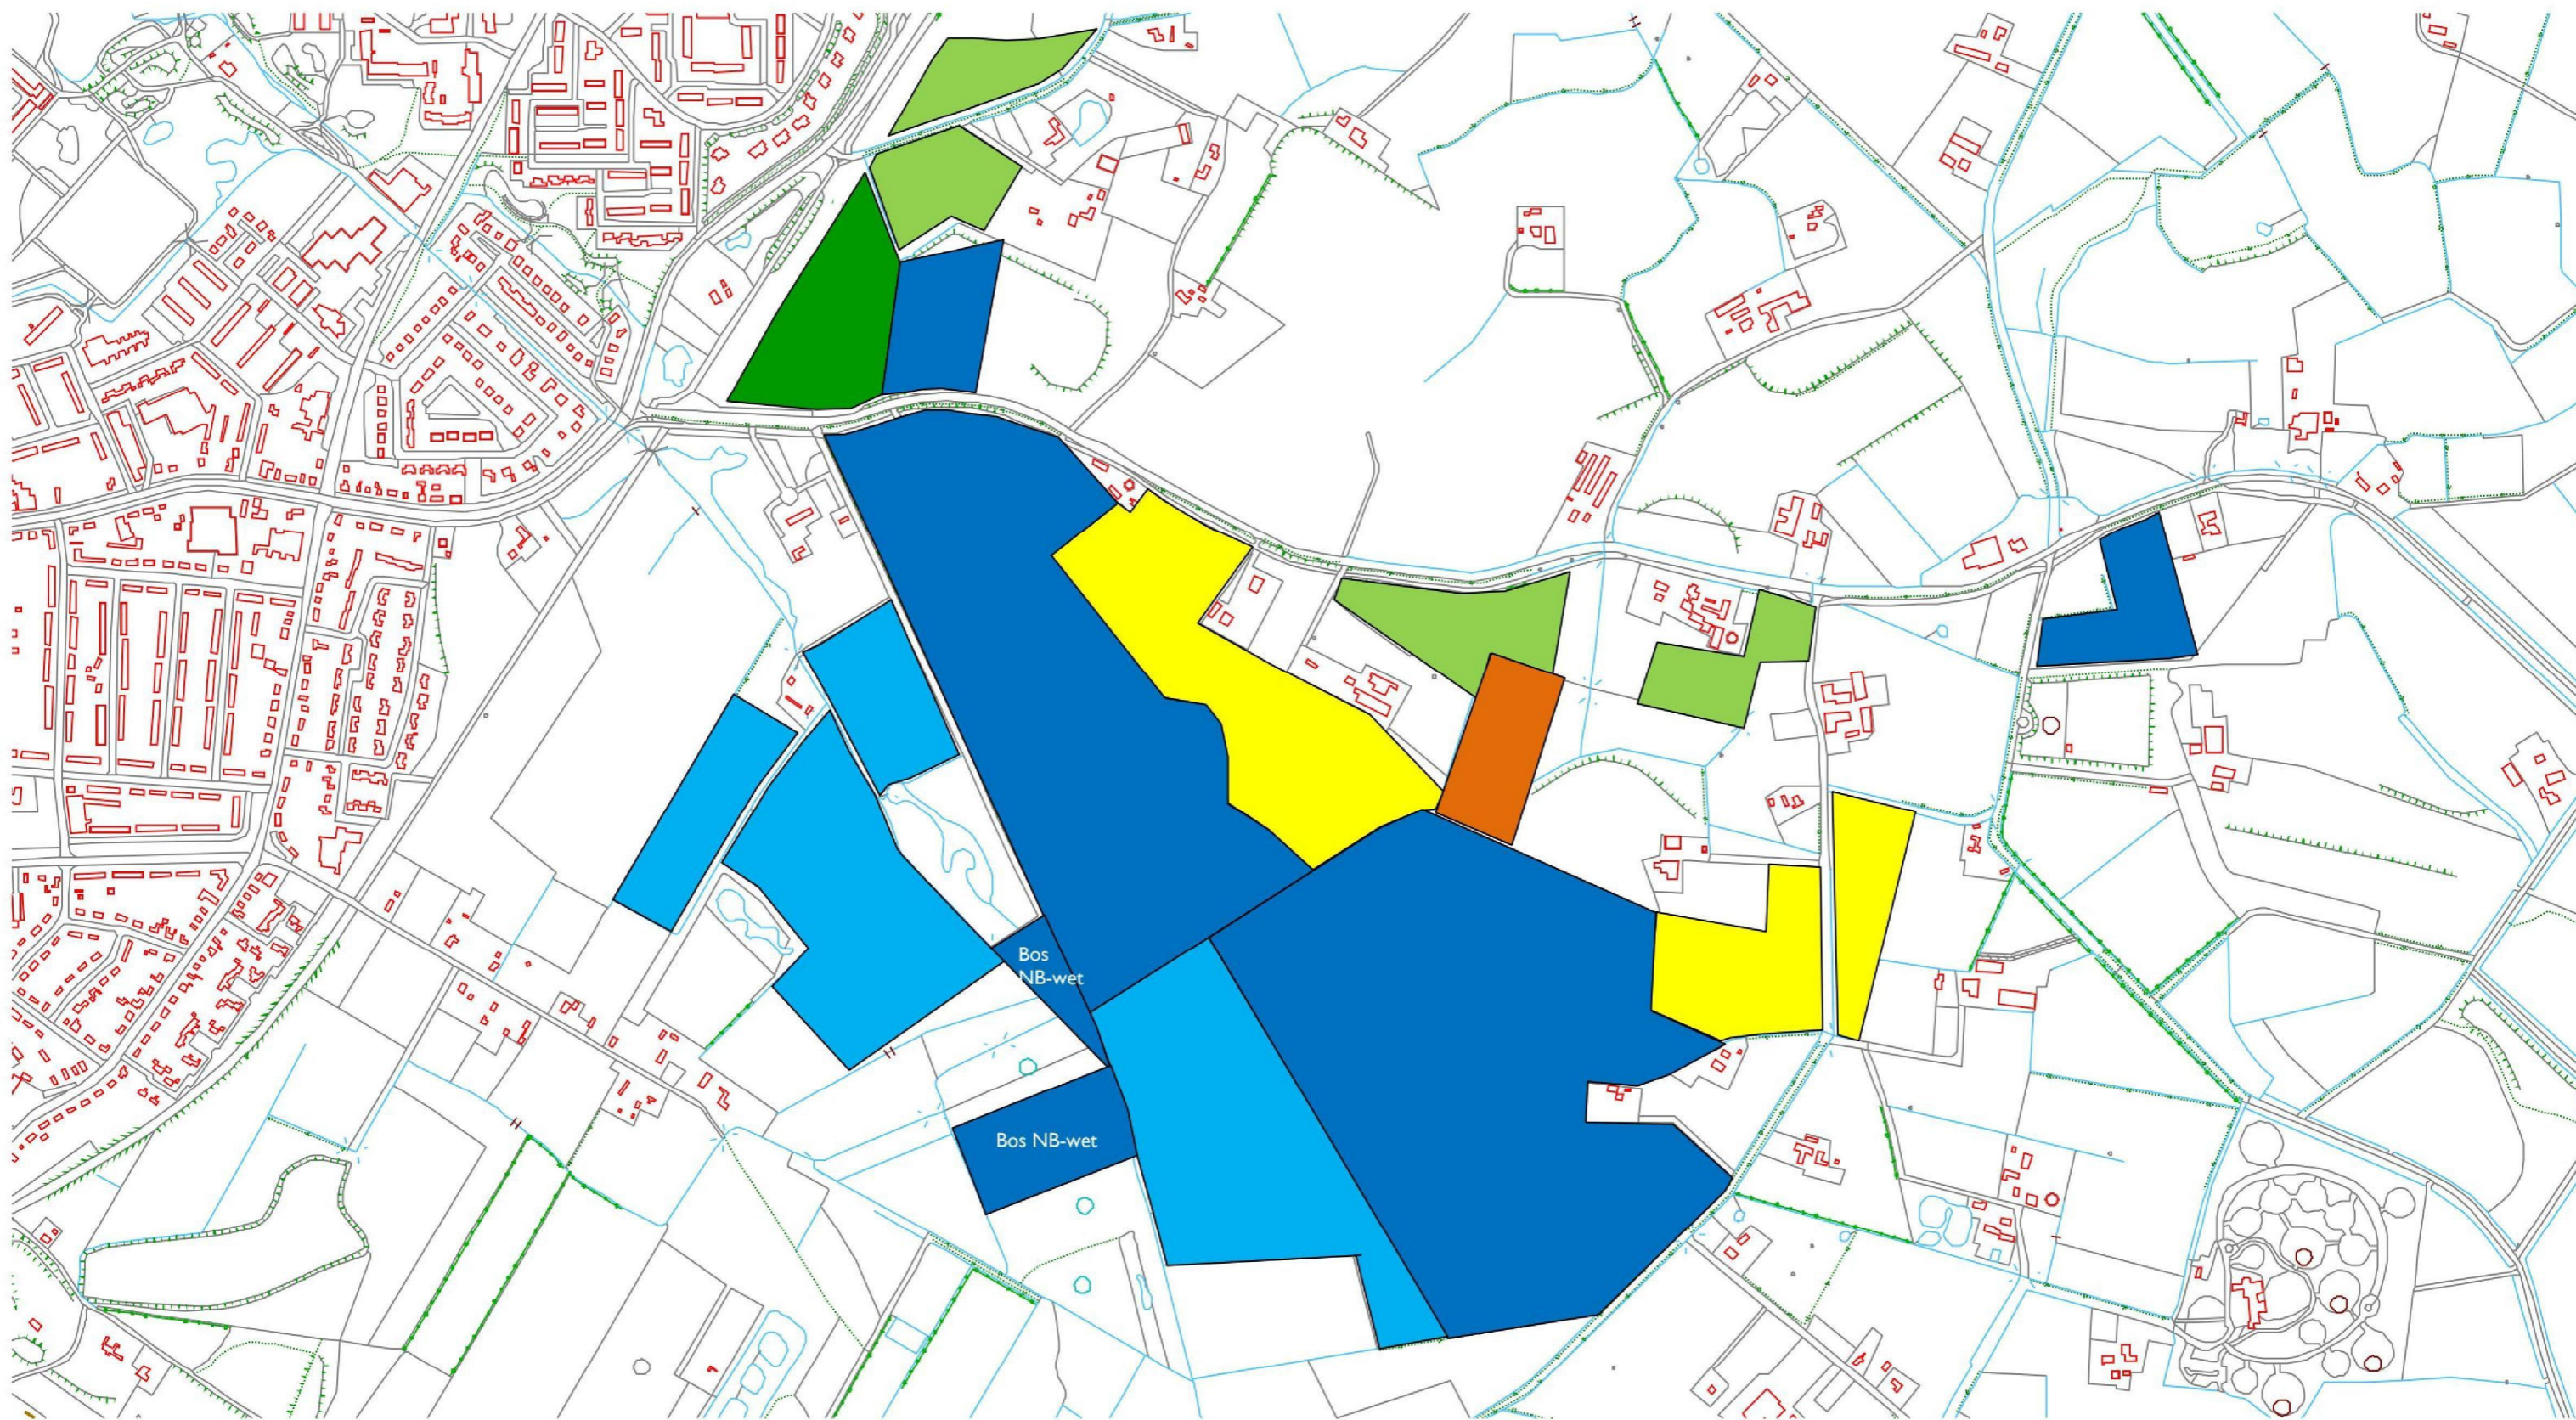

-  Eigendom **5.1.2e** Wens provincie ivm uitbreiding Zumpe (donkerblauw eigendom, geen wens)
-  Eigendom Provincie, ruilgrond
-  Grondaankoop opties
-  Eigendom **5.1.2e**

-  Eigendom 5.1.2e Wens provincie ivm uitbreiding Zumpe (donkerblauw eigendom, geen wens)
-  Eigendom Provincie, ruilgrond
-  Grondaankoop opties
-  Eigendom 5.1.2e