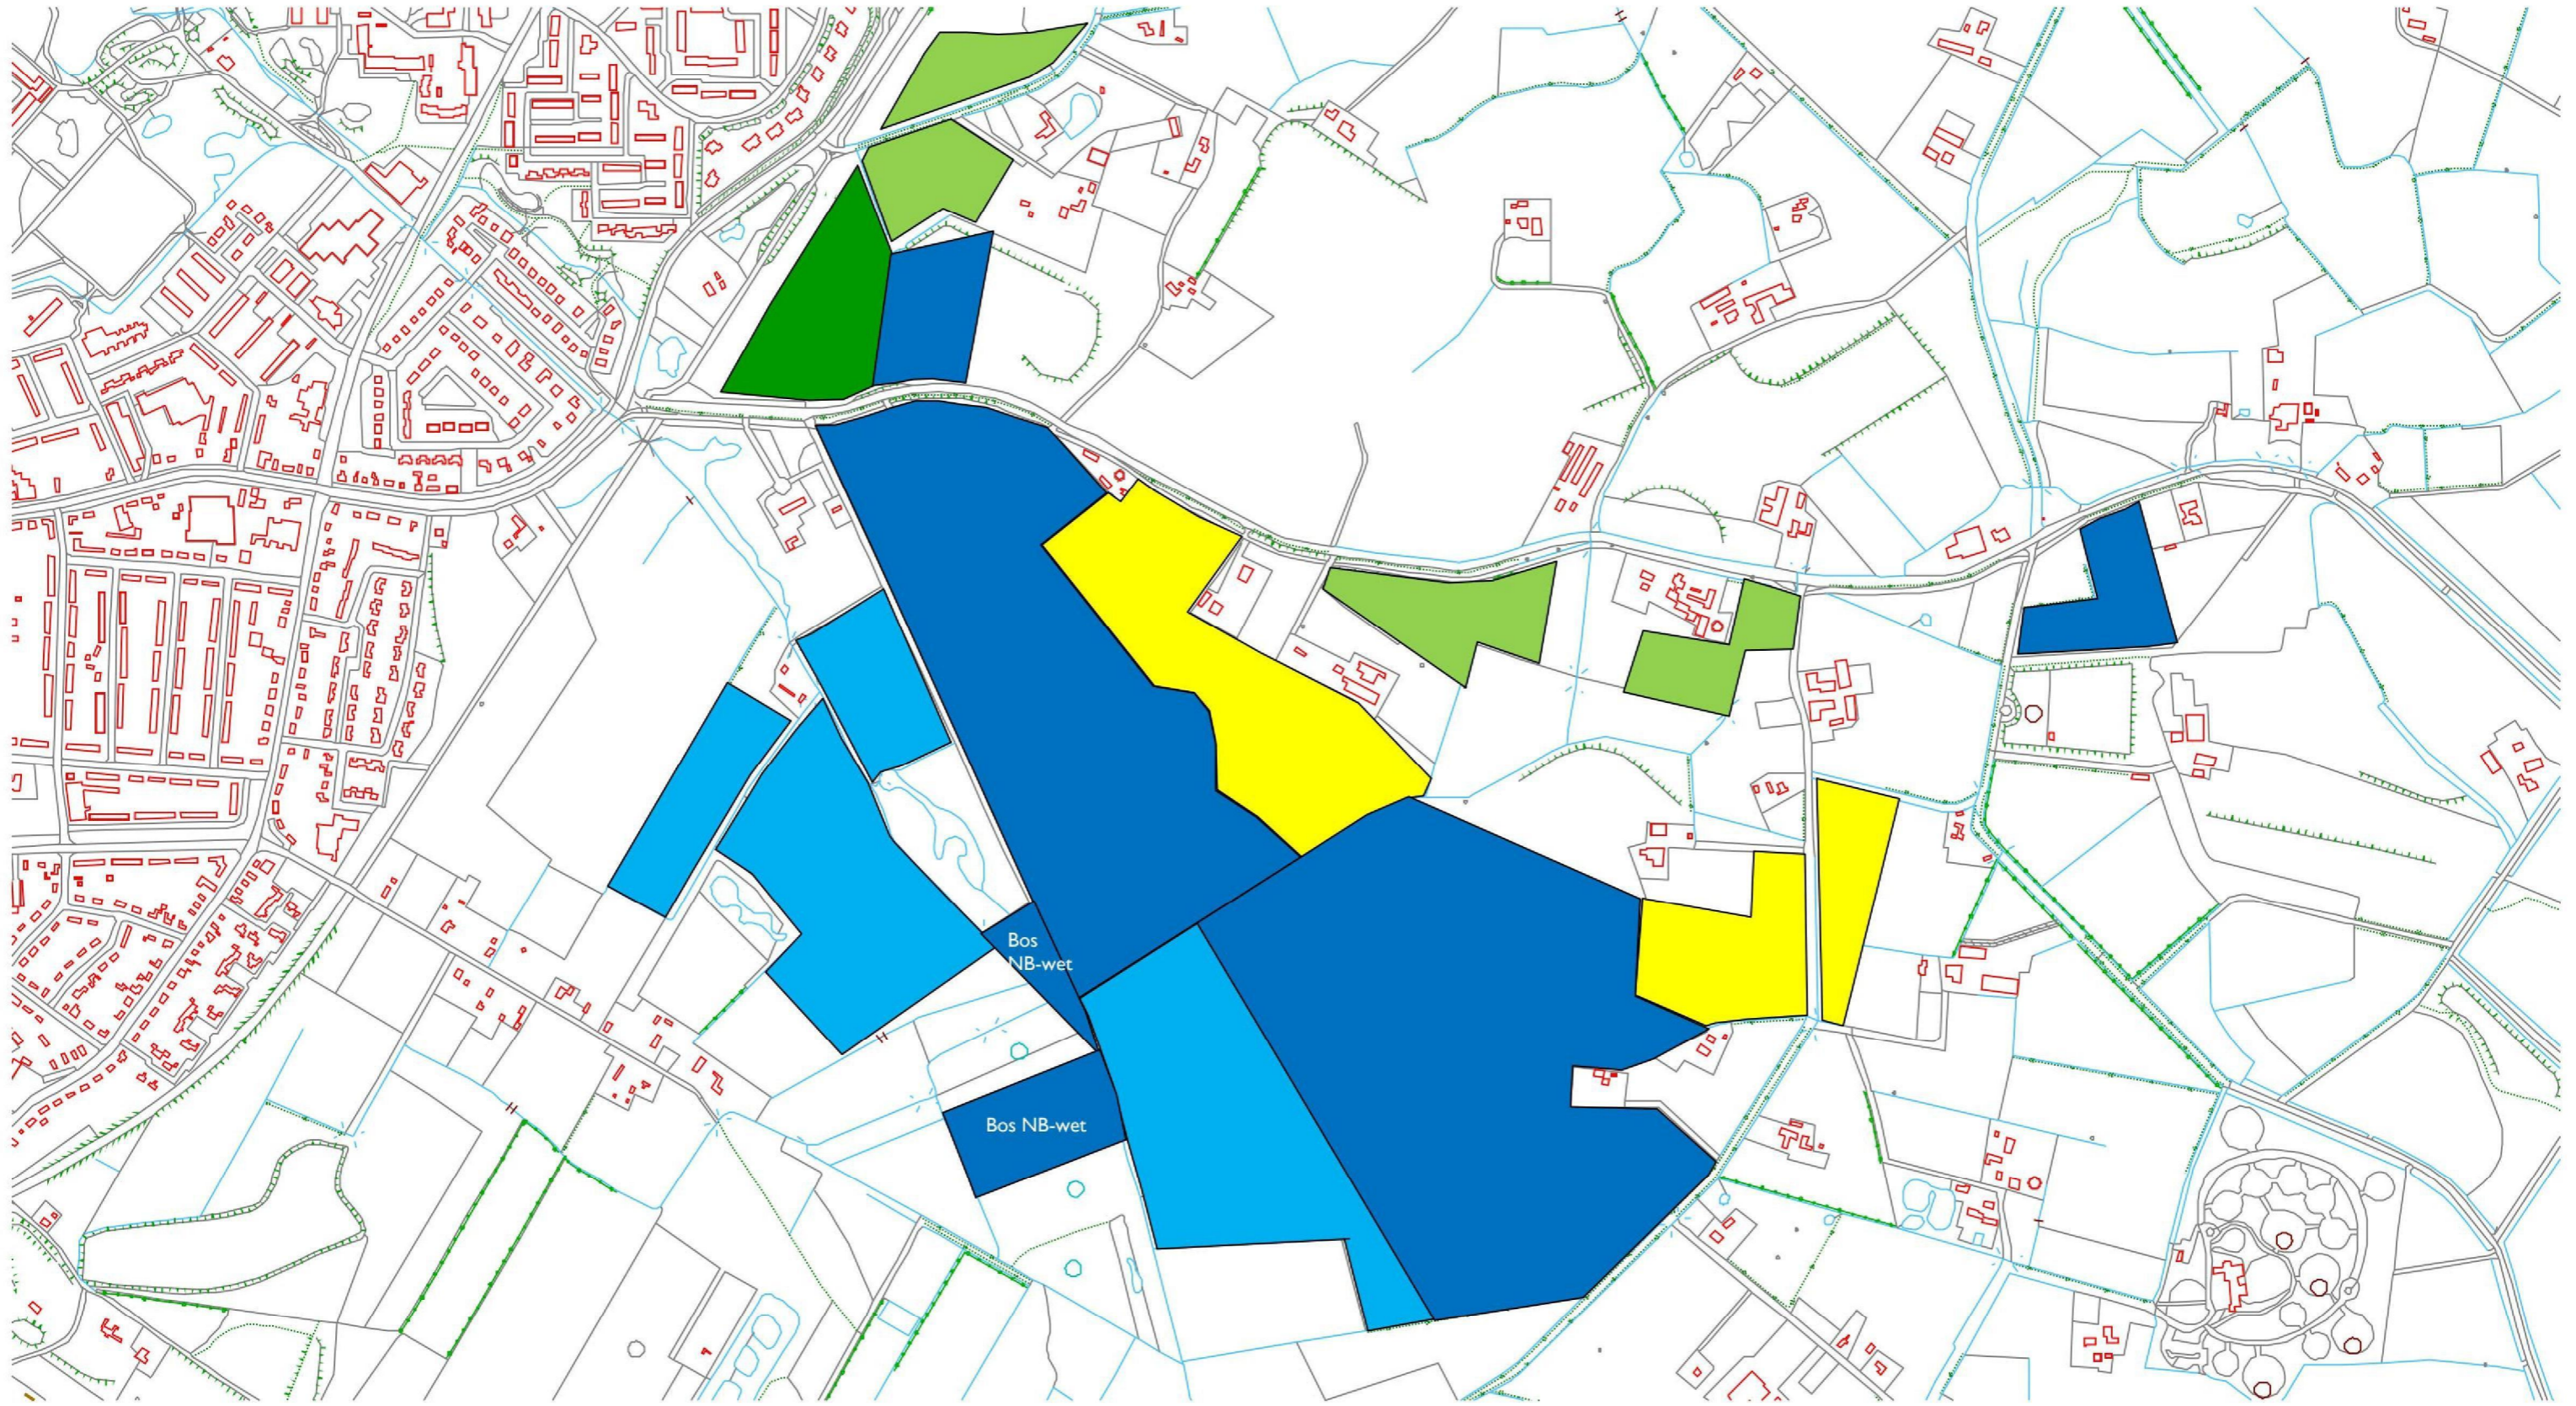

- Eigendom 5.1.2e Wens provincie ivm uitbreiding Zumpe (donkerblauw eigendom, geen wens)
- Eigendom Provincie, ruilgrond
- Grondaankoop opties

-  Eigendom **5.1.2e** Wens provincie ivm uitbreiding Zumpe (*donkerblauw eigendom, geen wens*)
-  Eigendom Provincie, ruilgrond
-  Grondaankoop opties